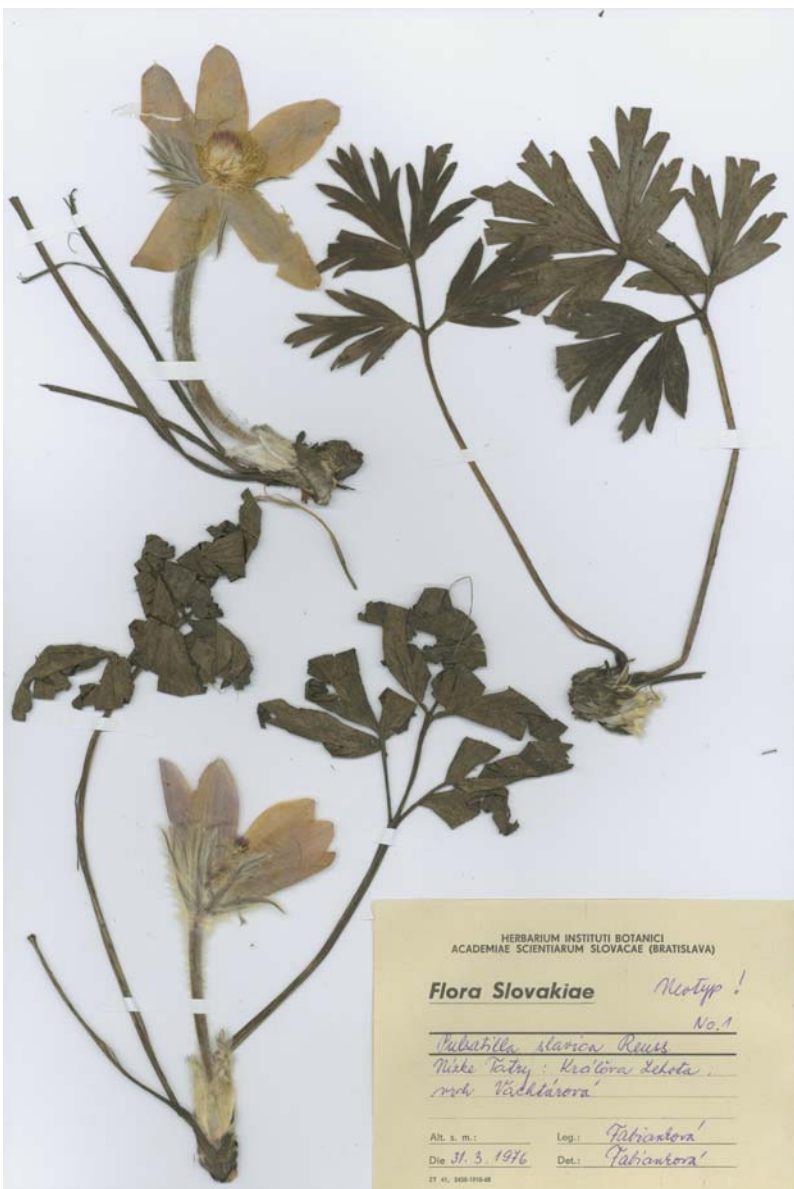

Databáza taxónov vyšších rastlín opísaných zo Slovenska

Doterajšie údaje v databáze, pripravené v MS Access verzii, boli získané počas riešenia grantu APVT 9202. Databáza obsahuje informácie o doteraz opísaných taxónoch zo Slovenska (publikované meno, v súčasnosti akceptované meno alebo u taxónov, pre ktoré je nutná taxonomická revízia, príslušnosť k agregátu, meno autora protológu, citáciu protológu s vyznačením strán opisu alebo diagnózy, citácia miesta náleziska, z ktorého je taxón opísaný a zároveň vyznačený mapový štvorec, prípadne iné doplnkové informácie). Pokiaľ bolo možné získať digitálny obraz herbárového dokladu (holotyp, lectotyp, izotyp a i.), sú zahrnuté do digitálneho archívu. Doterajšia databáza je prehliadateľná v stĺpcovej forme alebo vo formulároch (pre každý taxón osobitne), v súčasnosti je prístupná len interne na pracovisku. Sú v nej údaje o 1 200 taxónoch – o niektorých sú informácie úplné, o niektorých len čiastočné a sú aj prípady, kde sú doteraz k dispozícii len informácie veľmi obmedzené (lebo materiály o taxónoch sú zatiaľ nedostupné, môžu byť zničené, alebo sa z rôznych dôvodov veľmi komplikovane dohľadávajú). Zbierka dokladov o typoch je zabezpečená aj formou klasického, abecedne usporiadaného archívu.

Ukážky z digitálneho archívu

HOLOTYPE
Herbarium Instituti botanici Universitatis
Comenianae (Bratislava, Slovacia)

Epivactis futakii Merga et Potůček

Flora Slovaciae: centralis
Montes Strážovské vrchy, mons Ostrý vrch,
merid. ab oppido Trenčianska Teplá

Slovakia orientalis, distr. Východosloven-
ská nížina : situ occid. a pago Leles,
prope brachium mortuum "Tica" dictum

Alt. s. m. _____ leg. Marhold
Die 24. 4. 1985 Det. Marhold

ZT 600 4107/80 P-742

Isotypus