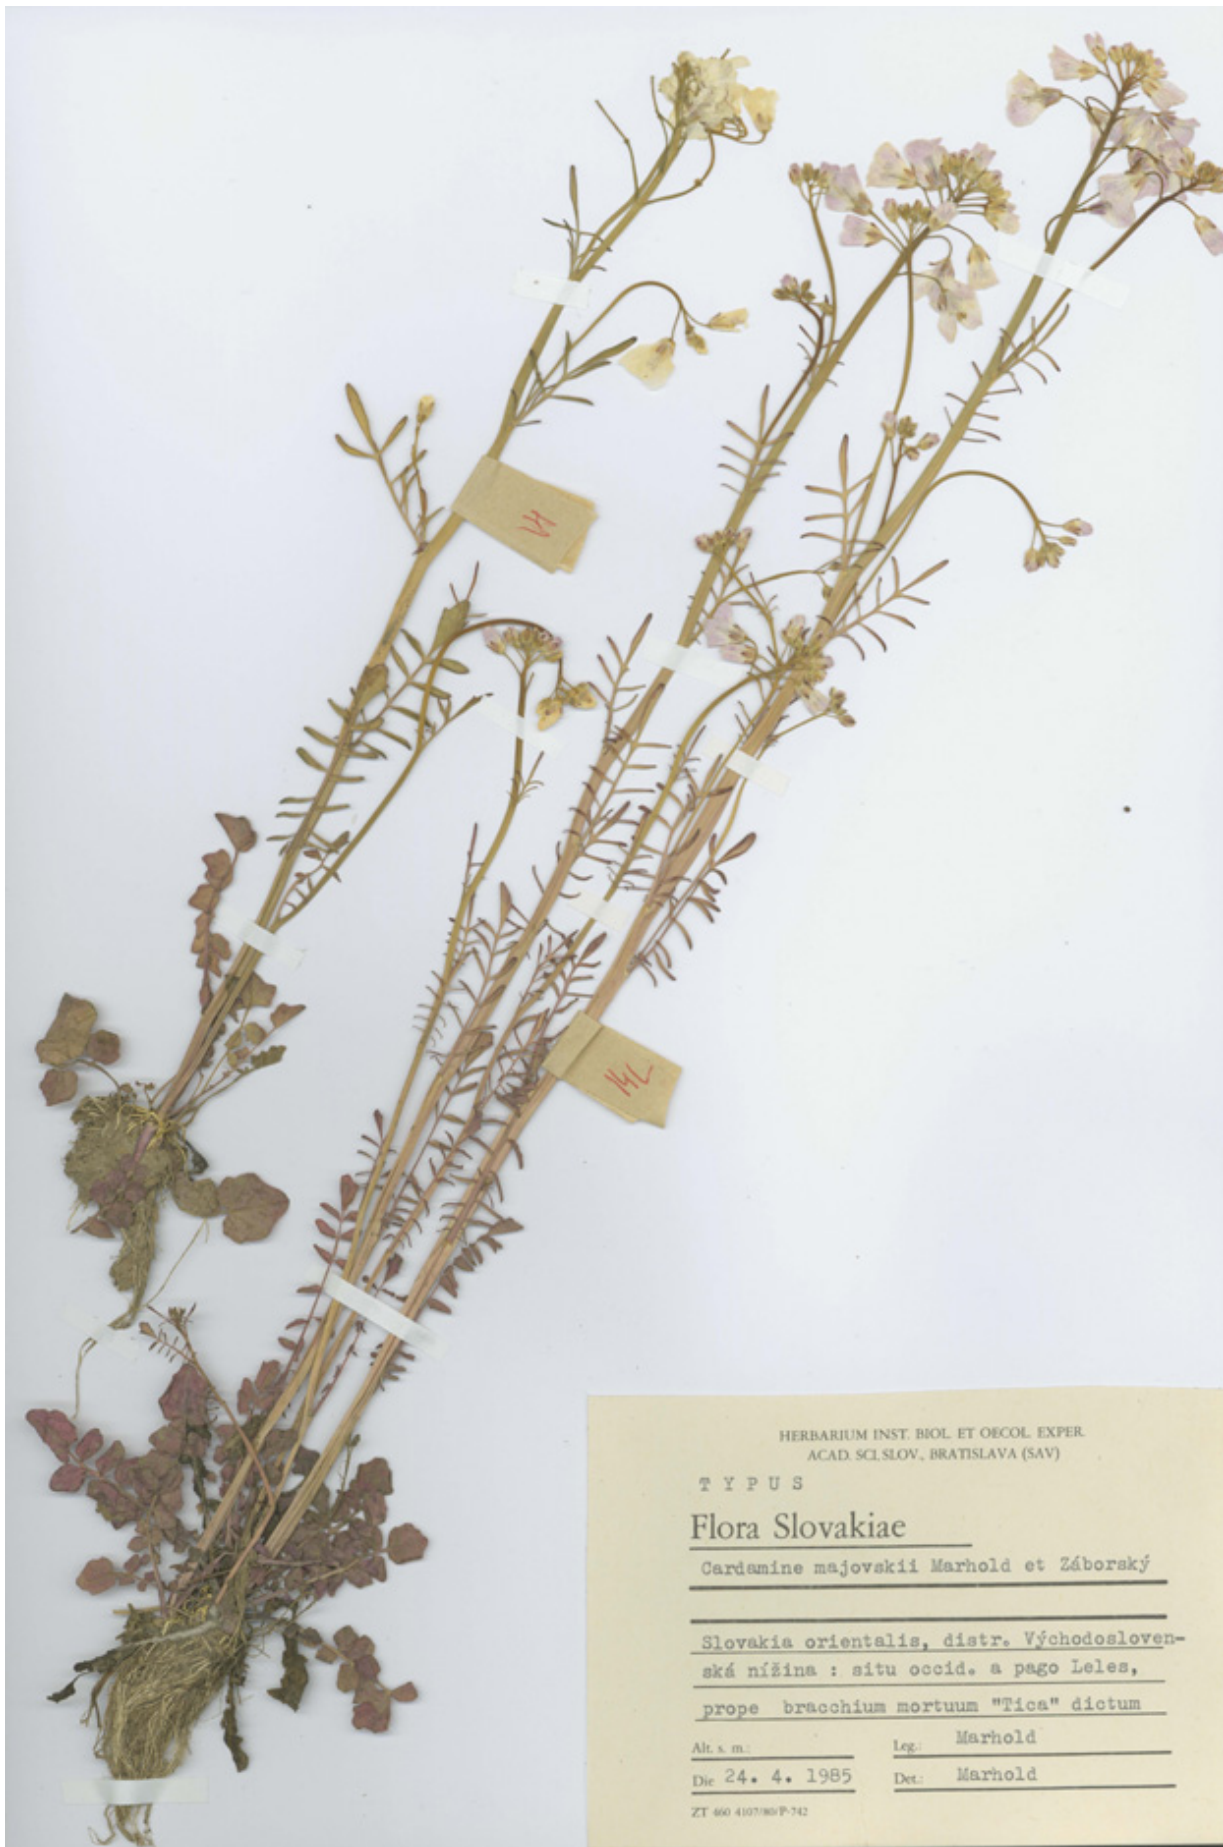

HERBARIUM INST. BIOL. ET OECOL. EXPER.
ACAD. SCI. SLOV. BRATISLAVA (SAV)

T Y P U S

Flora Slovakiae

Cardamine majovskii Marhold et Záborský

Slovakia orientalis, distr. Východosloven-
ská nížina : situ occid. a pago Leles,
prope brachium mortuum "Tica" dictum

Alt. s. m. _____ leg. Marhold
Die 24. 4. 1985 Det. Marhold

ZT 600 4107/80 P-742